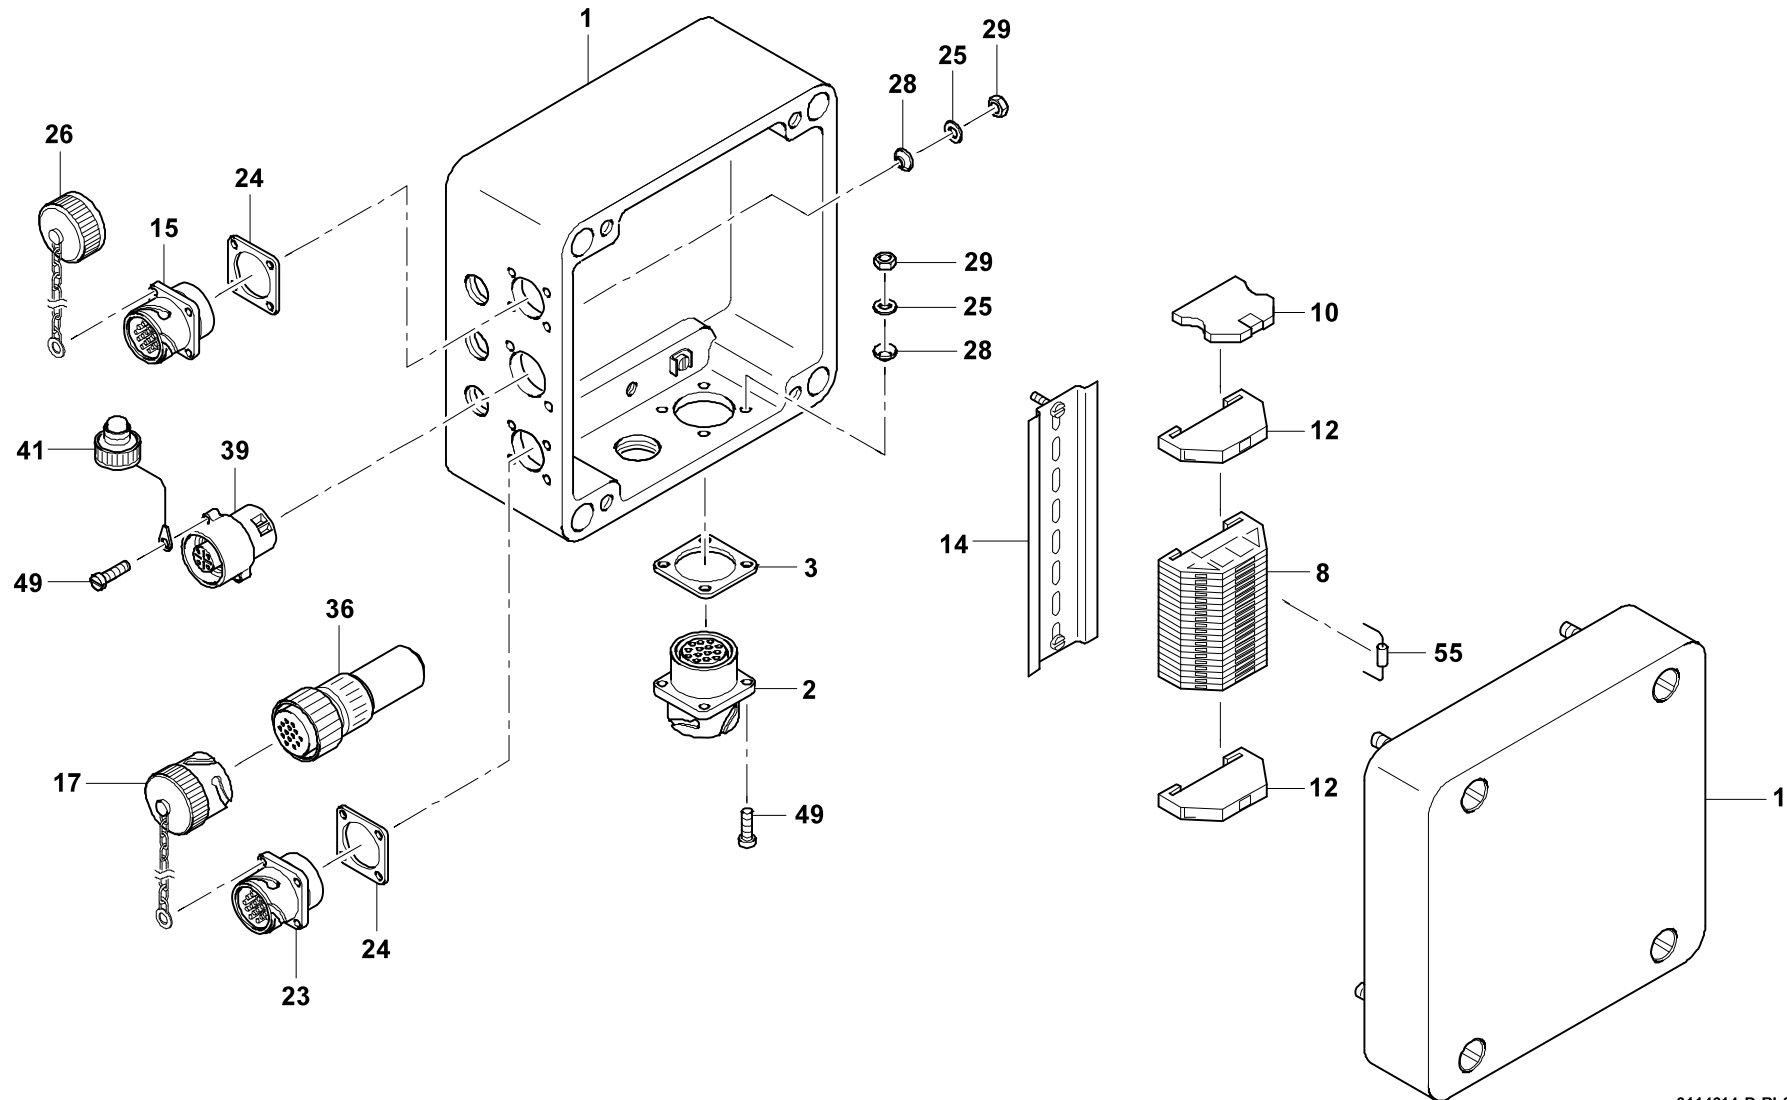

**GROVE**

E.-TEILE KLEMMKASTEN AUSLEGERKOPF  
 E.- PARTS, TERMINAL BOX BOOM HEAD

BILDTAFEL  
 PICTORIAL DISPLAY

**GMK 5130**

04.11

**3114614-ETL D**

1/2

**G 806**

3114614-D-BL01-0411-0000

**GROVE**

E.-TEILE KLEMMENKASTEN AUSLEGERKOPF  
 E.- PARTS, TERMINAL BOX BOOM HEAD

BILDTAFEL  
 PICTORIAL DISPLAY

**GMK 5130**

04.11

**3114614-ETL D**

2/2

**G 806**